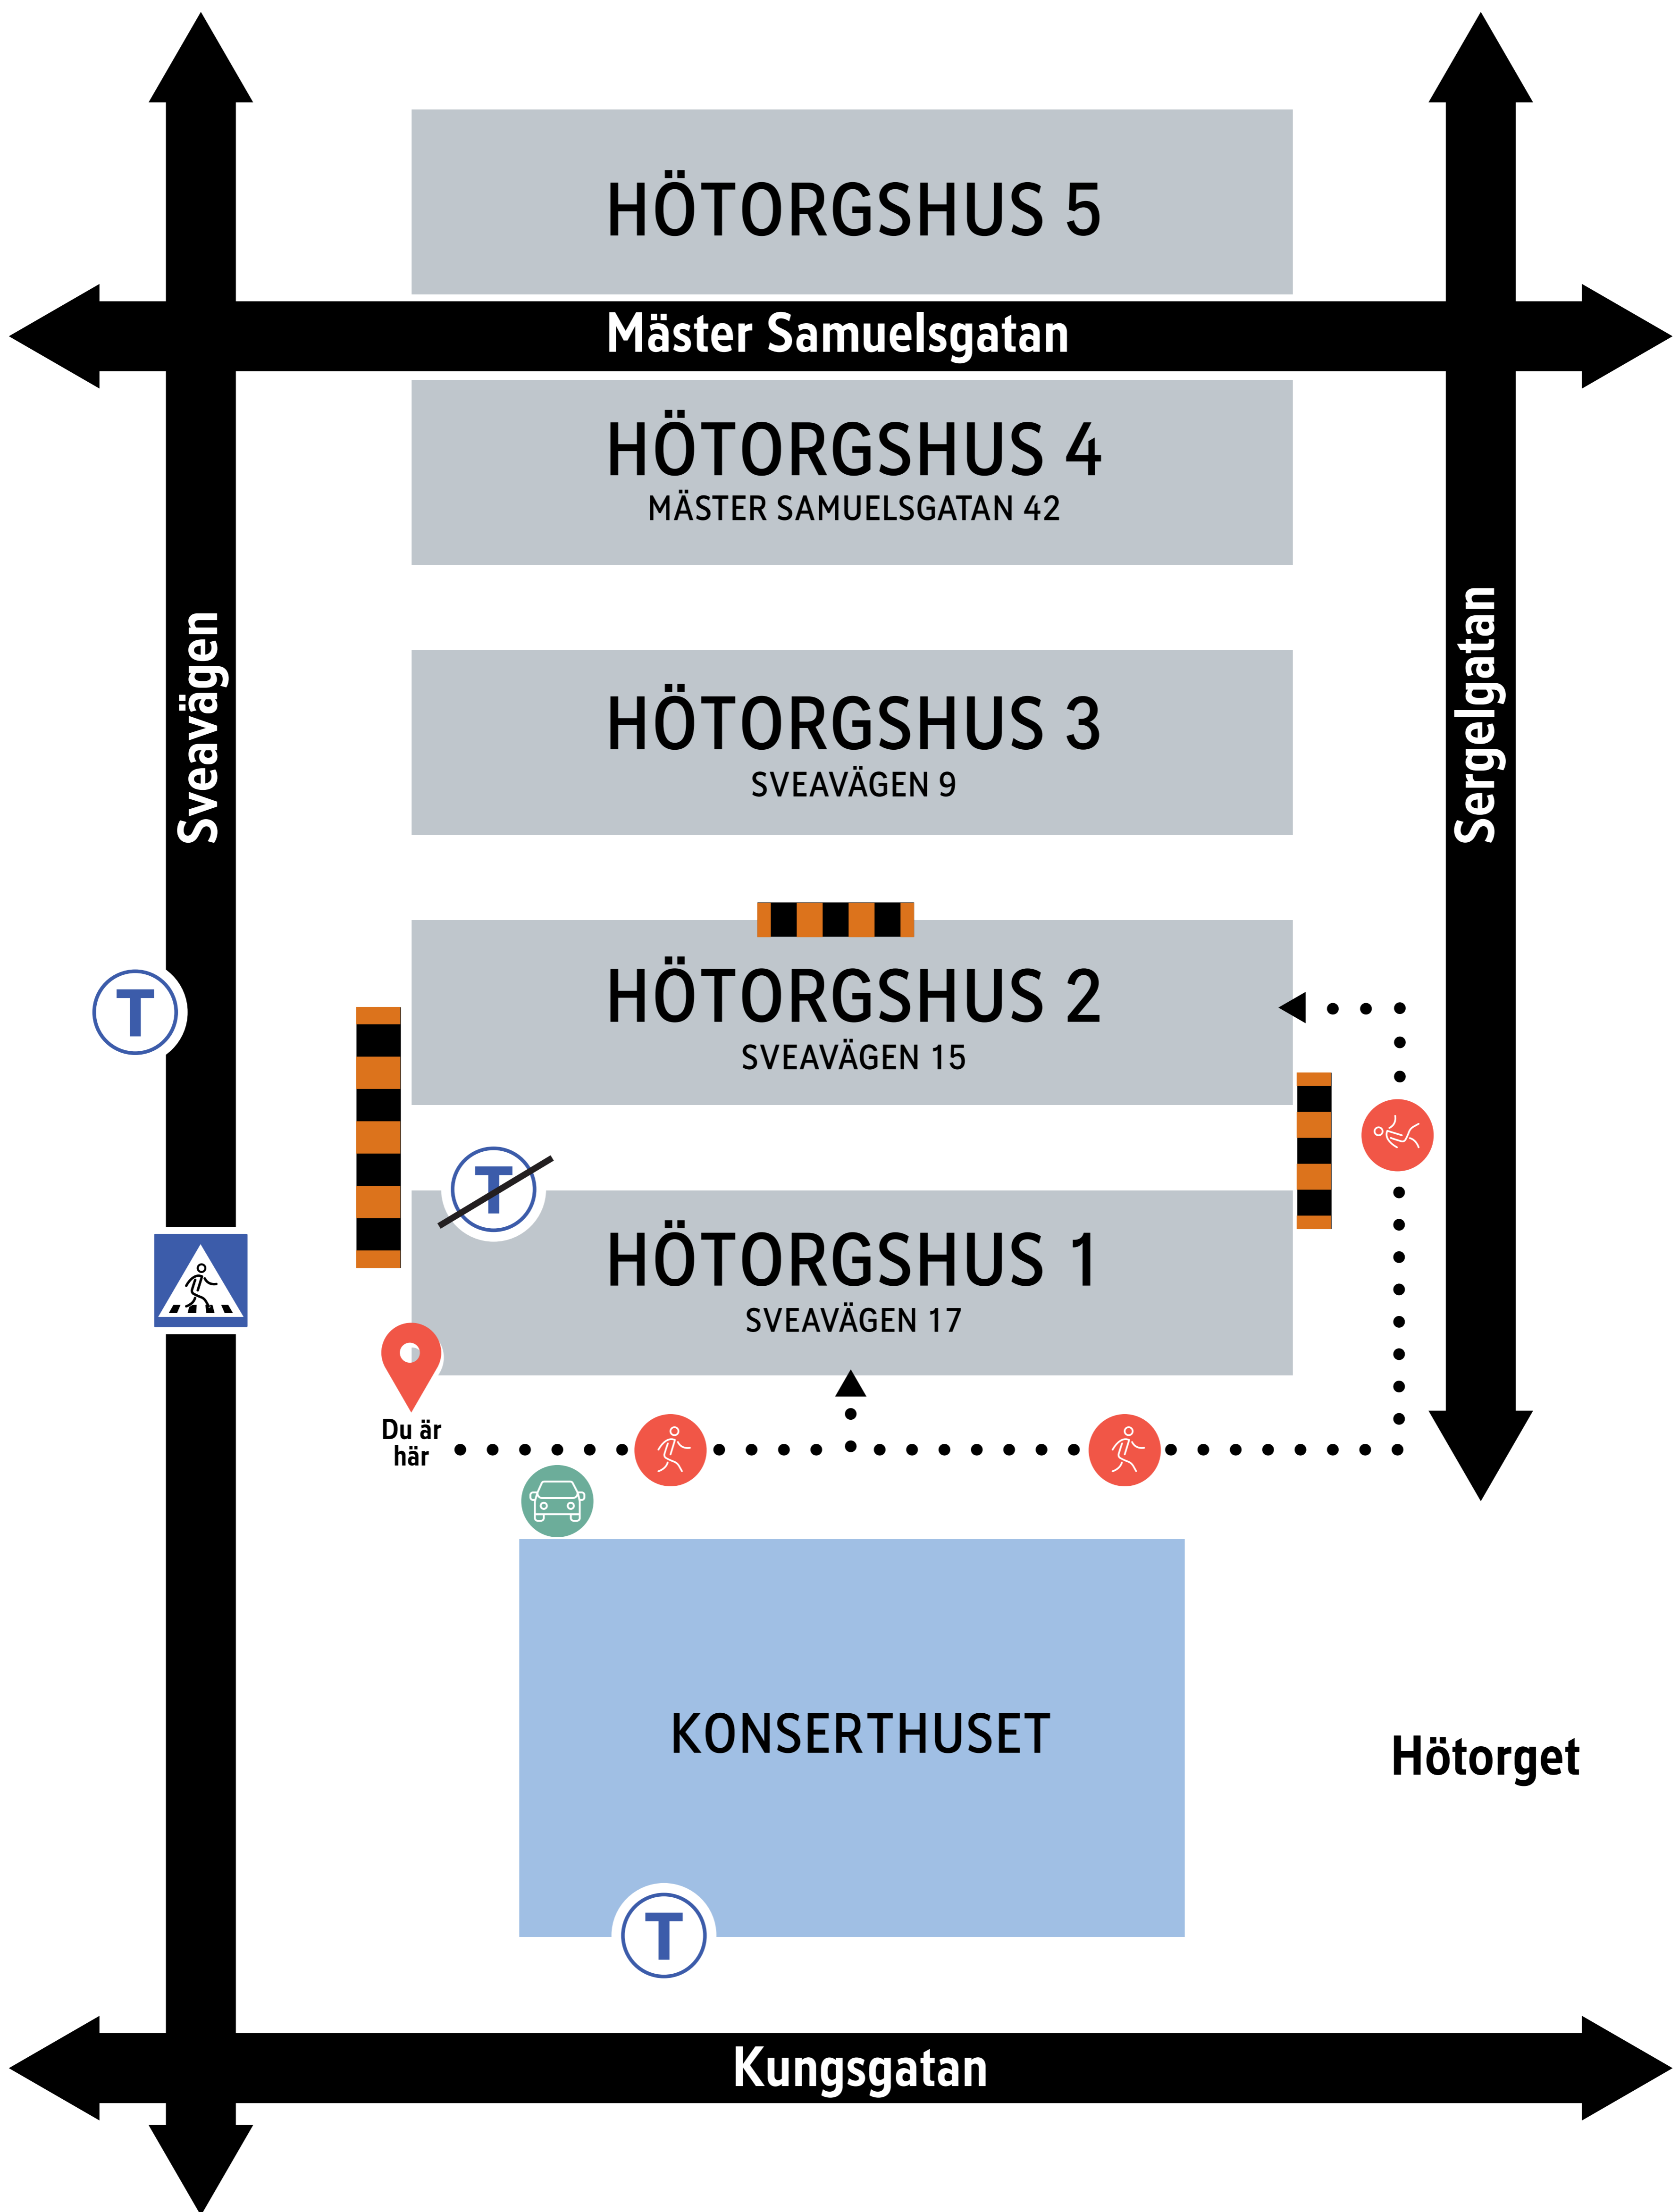

# ORIENTERINGSKARTA HÖTORGSHUSEN

**Symbolförklaring:**

Avstängd passage

Tillfällig passage

Avlämningszon